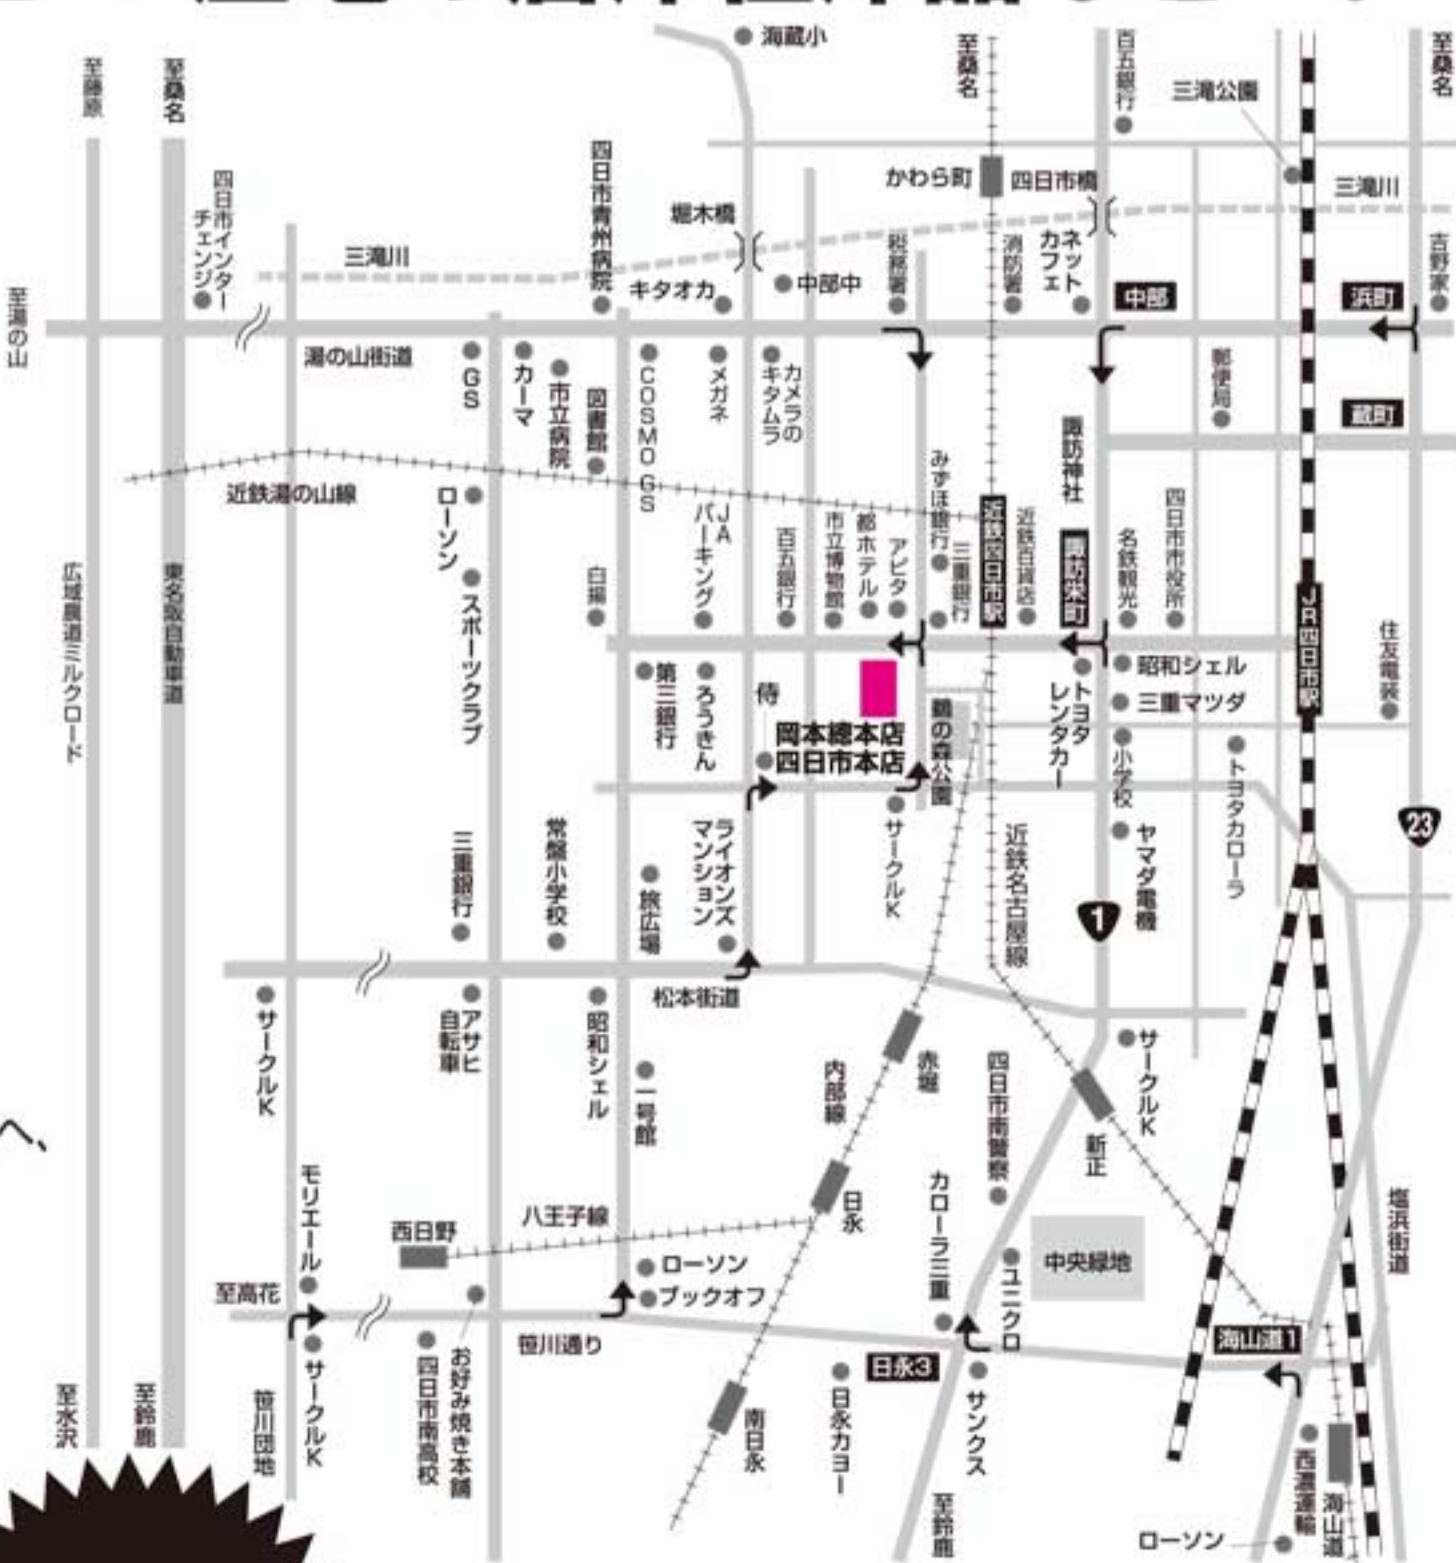

仰天価格!!
売り切れ御免!!

三重県下6店舗のネットワーク

OKAMOTO
岡本總本店

岡本總本店

四日市本店

商品持ち帰りの場合さらに5%OFF
(一部商品を除きます。)

再び! アンコール 大処分 家具市

午前10時~午後8時

【交通ご案内】

●お車でお越しの方

- 桑名方面より(北から)23号でお越しの方は、吉野屋さんのある浜町交差点を右へ曲がり、しばらく行くと1号の中部交差点に出ますので、左に曲がり1号を南へ進んで下さい。諏訪栄町交差点を右に曲がり、近鉄の高架を越えてすぐ左側にあります。
- 鈴鹿方面より(南から)23号でお越しの方は、海山道1交差点を左へ曲がり、しばらく行くと1号の日永3交差点に出ますので、右に曲がり1号を北へ進んで下さい。四日市南警察署をこえ諏訪栄町交差点を左に曲がり、近鉄の高架を越えてすぐ左側にあります。
- 菟野方面より(北西から)湯の山街道でお越しの方は、税務署の角を右へ曲がり近鉄の高架を過ぎ、70m道路を左へ曲がりすぐ左側にあります。
- 水沢方面より(南西から)お越しの方は、松本街道を東へときわ小学校をこえライオンズマンションを左へ、居酒屋 侍さんを右へ曲がり、サークルKを左に曲がり、70m道路を左折すぐ左側にあります。
- 東名阪自動車道でお越しの方は、四日市インターを降り、湯の山街道を左折し約20分です。

●電車でお越しの方

- 近鉄四日市駅より西へ歩いて約5分です。
- JR四日市駅からは三交バスがでています。近鉄四日市駅まで約5分です。

行けなかった人も 満足された人も **必見**

無料

大駐車場完備

2011年 **大処分**
墨デス **学習机**

2012年
新型学習机
90台 **大展示**

OKAMOTO 岡本總本店